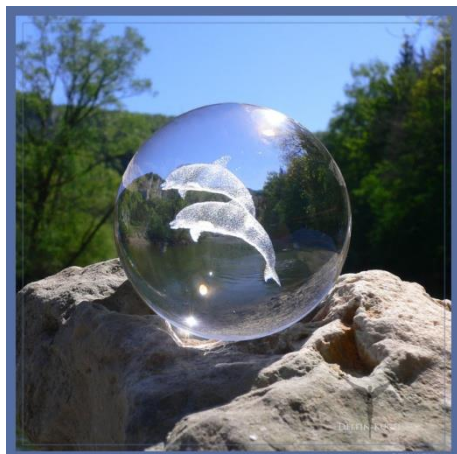

# Delfin-Kugel

## Strahlkraft der sirianischen Delfindevas

### Material und Maße

Hochwertige kristallklare Glaskugel mit Laserfigur „Springende Delfine“. Der Lieferumfang enthält einen Edelstahl-Ring zum Aufstellen der Kugel.

Durchmesser: 80 mm

#### Wie du mit dieser Delfin-Kugel energetisch arbeiten kannst:

Die Delfin-Kugel ist wunderbar zur Energetisierung und Harmonisierung von Räumen. Stell die Kugel an einem geeigneten Ort auf, dann rufe in deinem Herzen die Delfindevas und bitte sie um intensive Aktivierung der Delfin-Kugel. Sie verströmt ihre Energie und erfüllt den Raum.