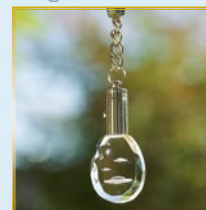

Lichtkristalle

Ashtar-Schlüsselanhänger

Die Lichtmatrix der Sternenfamilie

- Harmonisiert technische Strahlungen aller Art
- Ein Schutzfeld, ein aktiviertes Lichtfeld, umgibt dich
- Lichtvolle Begleitung für irdische und geistige Reisen

Glas-Anhänger mit 3 Sternenschiffen und LED-Beleuchtung
Länge Gesamt: 11,5 cm Euro 53,-