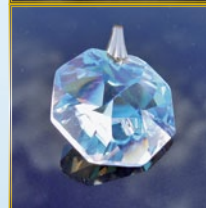

Octagon-Anhänger

Kristallwasser des Heiligen Geistes

- Lichtfluss für die Aura: Alles kommt ins Fließen
- Optimale Ausrichtung deiner Chakras
- Schenkt dir Erkenntnis, Reinheit und Klarheit für deine Chakras

Brillierendes Glas mit feinen Facettierungen und AB-Beschichtung
Ø: 18 mm / Tiefe: 7 mm Euro 26,-