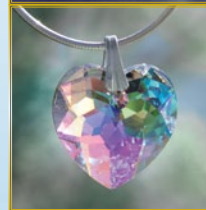

Kristall-Herz

Liebesmacht des Heiligen Geistes

- Du wirst ein Liebesmagnet: Liebe empfangen und ausstrahlen
- Du hast Mut, den eigenen Herzensweg zu gehen
- Die Liebesflamme der göttlichen Mutter leuchtet in dir

Glas mit feinen Facettierungen und AB-Beschichtung
L: 18 mm / T: 7 mm (in gold / blau / violett) Euro 35,-
L: 28 mm / T: 9 mm (in gold / blau) Euro 53,-