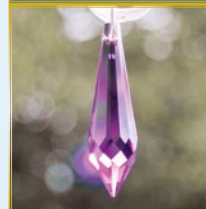

Shakti-Perle

Schlüssel der Erneuerung von Göttin Shakti

- Die Transformationskraft von Göttin Shakti in deiner Aura
- Schwingungsanhebung auf allen Ebenen in dir
- Sehr gut für Zeiten der Veränderung und Neuorientierung

Amethystfarbene Glasperle mit feinen Facettierungen
Ø: 12 mm / Länge: 40 mm Euro 22,-