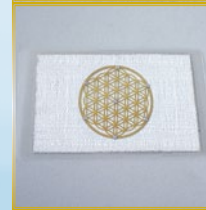

Kristall-Karte

Harmonisierung von technischen Geräten

- erinnert alles an den perfekten Schöpfungsprozess
- Harmonisiert Computer, TV-Geräte, Stromkästen, usw.
- Anbringen am Gerät, im Kühlschrank, Tragen in der Geldbörse

Laminiertes Glasfasergewebe mit „Blume des Lebens“-Inlay und funkelnden Strass-Steinen besetzt
Breite: 10 cm / Höhe: 6,5 cm Euro 35,-