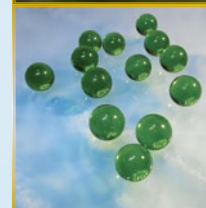

Elfenperlen-Set

Himmlicher Zauber in der Natur

- Ideal für Erdheilung und Wasserenergetisierung
- Du bist begleitet von Elfen und Feen
- Die Heilkraft der Naturreiche liegt dir zu Füßen

1 Set: 13 smaragdgrüne Glasperlen in einem Säckchen
Ø: je 17 mm Euro 53,-