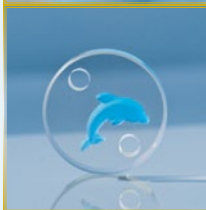

Delfin-Medaillon für Tiere

Lichtdevas beschützen Tiere und Pflanzen

- Verbindet mit den Delfin-, Einhorn- und Pegasus-Devas
- Die Kraft der Regeneration in der Natur
- Schutzmedaillon für Tiere

Schöne Glas-Rondelle mit 2 Lochbohrungen und einem aquafarbenen Glas-Delfin
Ø: 20 mm / Tiefe: 5 mm Euro 26,-