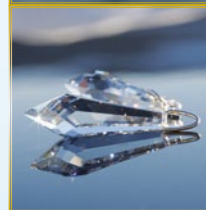

Shiva-Energieperle

Transformationskraft der Engel

- Reinigung und Transformation
- Potenzial des Quantensprungs
- Schwingungsanhebung auf allen Ebenen in dir

Hochwertige Glasperle mit feinen Facettierungen
Ø: 12 mm / Länge: 40 mm Euro 22,-